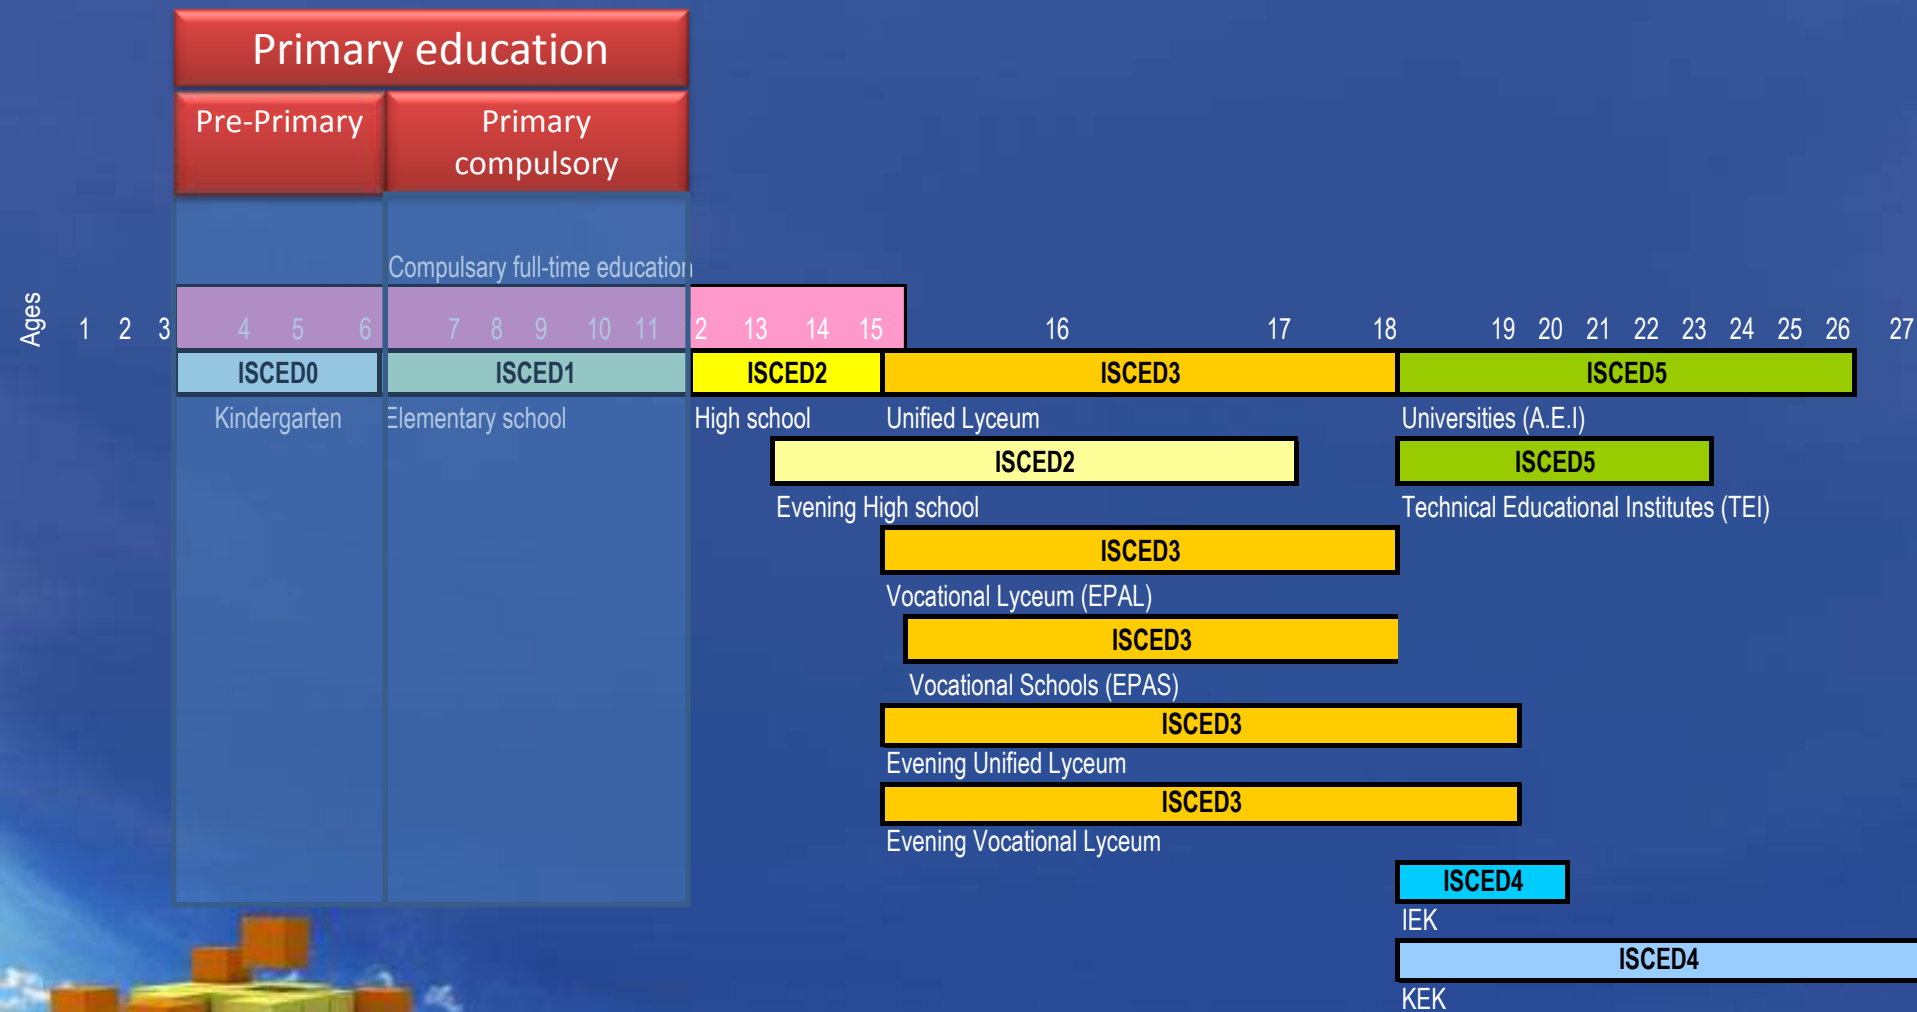

THE GREEK EDUCATIONAL SYSTEM

An introduction by ECTE

Structure of Greek Educational System

2 3 4 5 6 7 8 9 10

Η πρώτη προσέγγιση
Παναγία μου Παναγία
που έχει το Χριστό
εγκαίνισα παρ' στη
κρίση ποδιά σου, τα
παιδιά της γης κοντά
σου λησπρά, κι τρινα
μαυράνια όλα του
Χριστού αδέφρανα
δίπλα στο Χριστό να το
πεις να λησπρά να

ΤΕΤΑΡΤΗ 30 ΑΠΡΙΛΙΟΥ

51 42 43 44 45 46 47 48 49 50
01 97 03 04 05 06 07 08 09

gala system
gala system
gala system

Thank you!!! Ευχαριστώ!!!

ECTE European Centre in Training for Employment
Papanastasiou 3, GR 74100
Rethymno, Crete, Greece.